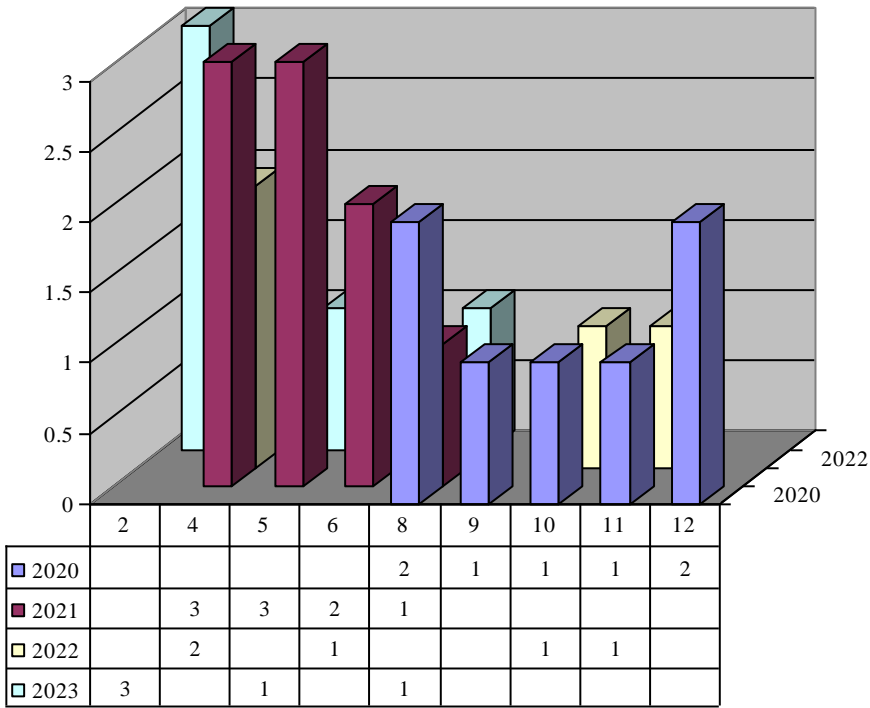

Item Surplice Adult

Year	Month	Inventory	Count
2020	10	Surplice Adult	1

Item Surplus

Year	Month	Inventory	Count
2023	8	Surplus	1

Item Tabernacle

Year	Month	Inventory	Count
2020	8	Tabernacle	2
2020	9	Tabernacle	1
2020	10	Tabernacle	1
2020	11	Tabernacle	1
2020	12	Tabernacle	2
2021	4	Tabernacle	3
2021	5	Tabernacle	3
2021	6	Tabernacle	2
2021	8	Tabernacle	1
2022	4	Tabernacle	2
2022	6	Tabernacle	1
2022	10	Tabernacle	1
2022	11	Tabernacle	1
2023	2	Tabernacle	3
2023	5	Tabernacle	1
2023	8	Tabernacle	1