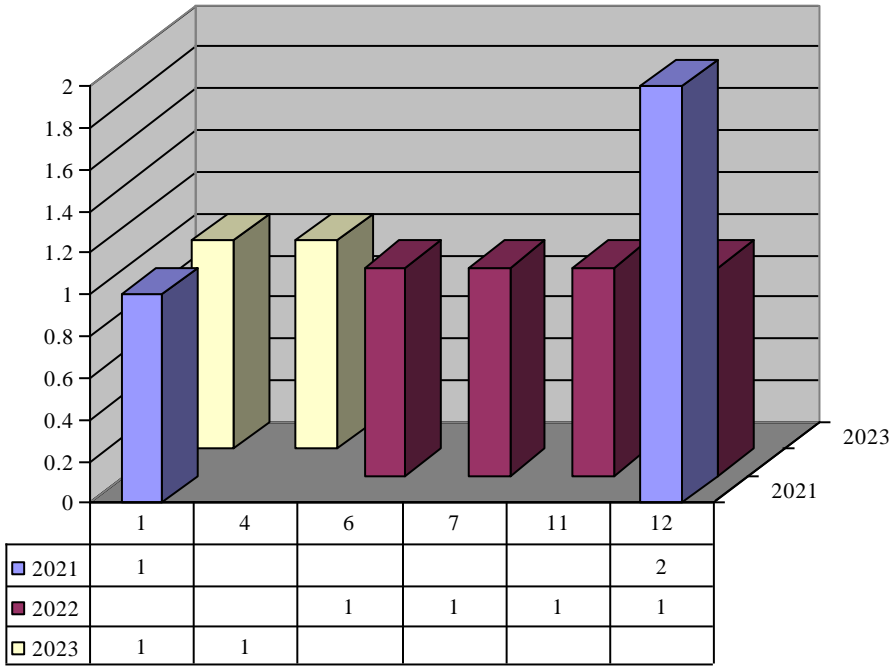

Item Tabernacle Curtain Rod

Year	Month	Inventory	Count
2021	8	Tabernacle Curtain Rod	1

Item Tabernacle no Key

Year	Month	Inventory	Count
2023	5	Tabernacle no Key	1

Item Tabernacle Veil

Year	Month	Inventory	Count
2021	1	Tabernacle Veil	1
2021	12	Tabernacle Veil	2
2022	6	Tabernacle Veil	1
2022	7	Tabernacle Veil	1
2022	11	Tabernacle Veil	1
2022	12	Tabernacle Veil	1
2023	1	Tabernacle Veil	1
2023	4	Tabernacle Veil	1